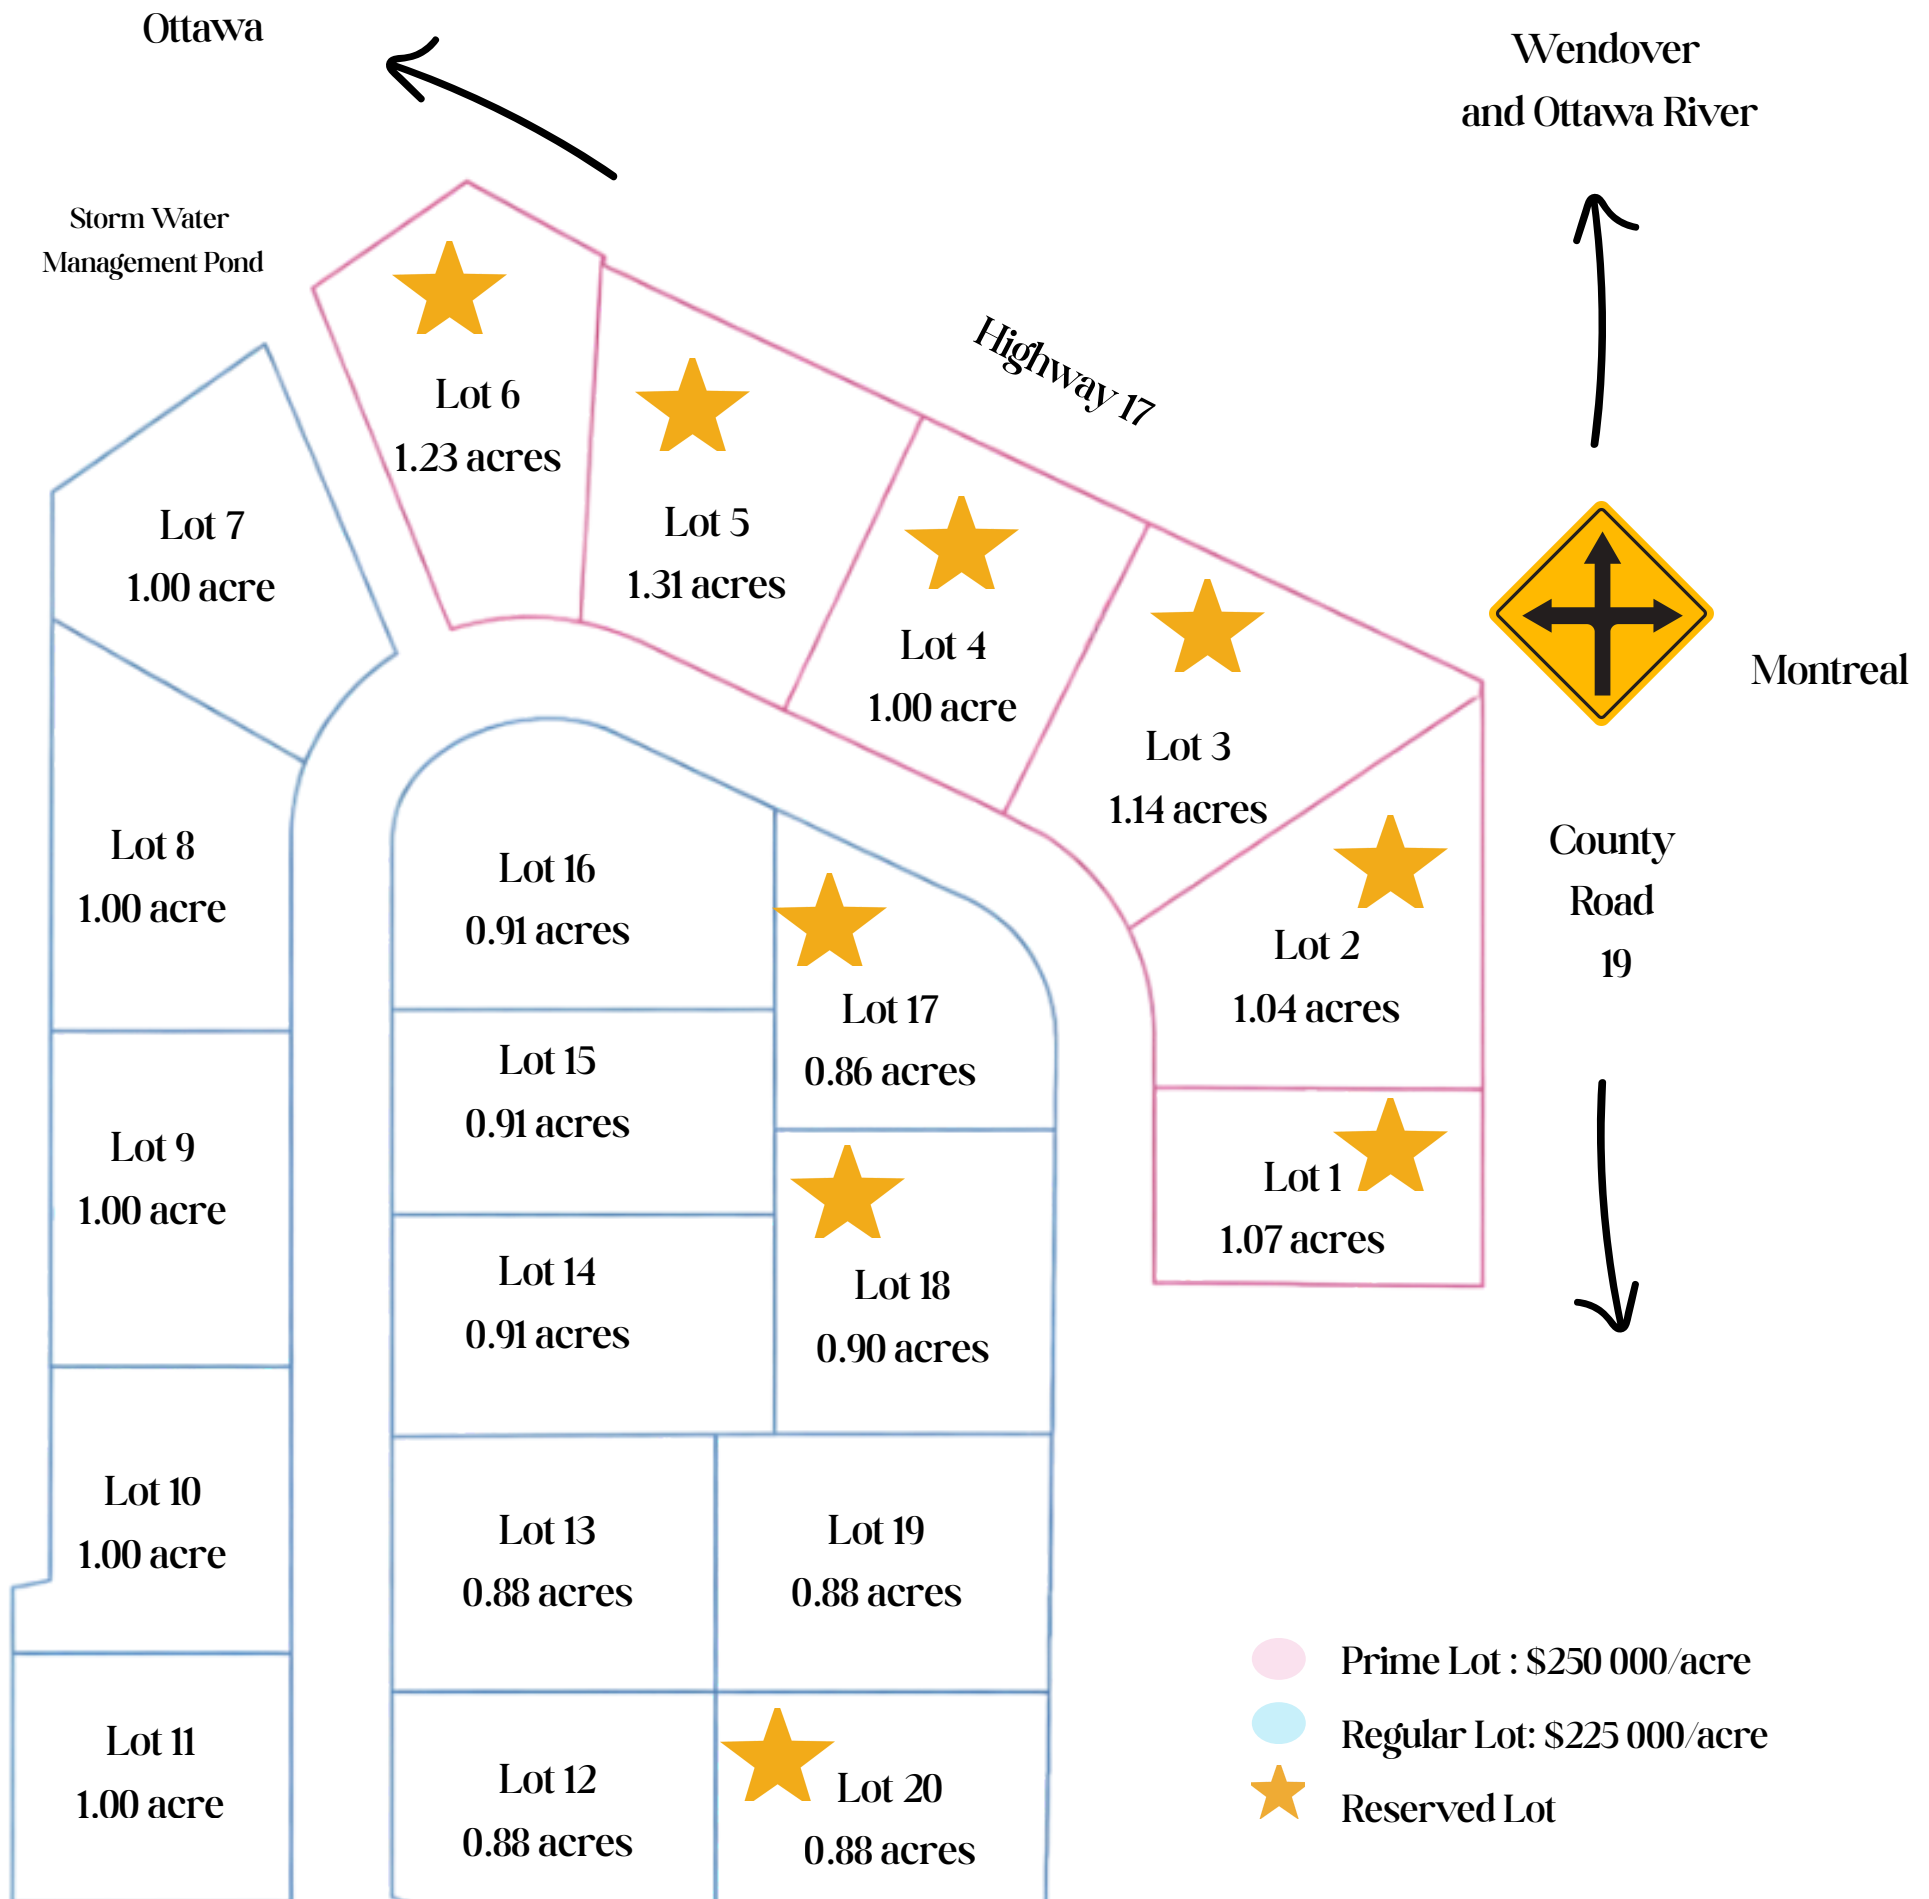

# THE WENDOVER INDUSTRIAL PARK LAYOUT

[www.alfred-plantagenet.com](http://www.alfred-plantagenet.com)

613-673-4797